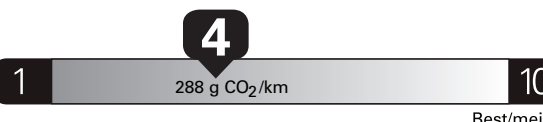

Carbon Dioxide Rating / Indice de dioxyde de carbone

Tailpipe emissions only / Émissions du tuyau d'échappement seulement