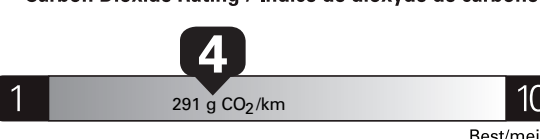

100.00 - 1,925.00 NO CHARGE 1,450.00 550.00 120.00 NO CHARGE 900.00 NO CHARGE

PRICE INFORMATION

BASE PRICE $69,950.00 TOTAL OPTIONS/OTHER 8,635.00

TOTAL VEHICLE & OPTIONS/OTHER 78,585.00 DESTINATION & DELIVERY 2,395.00

TOTAL BEFORE REDUCTIONS 80,980.00 XLT SERIES DISCOUNT - 1,750.00 302A DISCOUNT - 500.00

TOTAL REDUCTIONS - 2,250.00

"THIS VEH. NOT INTENDED FOR SALE OR REGISTRATION IN US" RETAIL PRICES EXCLUDE GST/HST

Canada

ENERGUIDE

Gasoline Vehicle Véhicule à essence

Fuel Consumption / Consommation de carburant

12.4 L/100 km combined/combinaée 14.5 city ville 9.8 highway route 23 mi/gal

Annual fuel COST

for an annual distance of 20,000 km, and an average fuel price of $1.55 per litre

$ 3 844

Coût annuel en carburant

pour une distance annuelle de 20 000 km, et un prix moyen du carburant de 1,55 $ par litre

Standard pickup trucks range from / Les camionnettes ordinaires font entre 2.7 - 19.7 L_e/100 km

L_e is gasoline litre equivalent L_e signifie litre équivalent d'essence

Carbon Dioxide Rating / Indice de dioxyde de carbone