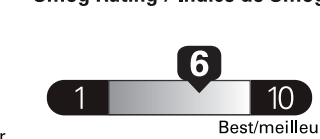

Smog Rating / Indice de Smog

Tailpipe emissions only / Émissions du tuyau d'échappement seulement

Estimates are based on Government of Canada approved criteria and testing methods. Vehicle's actual fuel consumption will vary.

Estimations établies selon des méthodes d'essai et des critères approuvés par le gouvernement du Canada. La consommation de carburant réelle du véhicule variera.