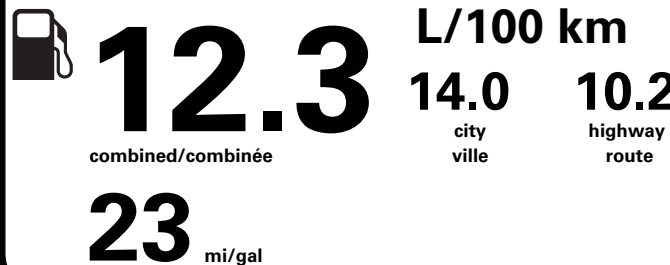

OPTIONAL EQUIPMENT/OTHER

- 2026 MODEL YEAR
- FEDERAL EXCISE TAX
- 3.5L V6 ECOBOOST ENGINE
- 275/65R18 BSW ALL-TERRAIN
- 3.31 NON-LIMITED-SLIP AXLE
- 7100# GVWR PACKAGE
- XLT BLACK APPEARANCE PACKAGE
- .18" GLOSS BLACK WHEELS
- CONN PKG: 1YR INCL W/FORD APP
- SPORT CLOTH 40/CON/40 FR SEAT

(MSRP)*

7,440.00

100.00
2,075.00

1,075.00

NO CHARGE

PRICE INFORMATION

BASE PRICE	$67,525.00
TOTAL OPTIONS/OTHER	10,690.00
TOTAL VEHICLE & OPTIONS/OTHER DESTINATION & DELIVERY	78,215.00 2,695.00

TOTAL BEFORE REDUCTIONS 80,910.00

XLT SERIES DISCOUNT - 1,750.00

TOTAL REDUCTIONS - 1,750.00

"THIS VEH. NOT INTENDED FOR SALE OR REGISTRATION IN US" RETAIL PRICES EXCLUDE GST/HST

(MSRP)*

SOLD TO/VENDU A Meadowvale Ford Sales & Serv 2230 Battleford Road Mississauga ON CAN L5N 3K6	B10 280	RAMP ONE/ TERMINAL UN CV43	DEALER NO./CONCESSIONNAIRE B10 280
SHIP TO (IF OTHER THAN SOLD TO) / EXPEDIER A (SI AUTRE QUE L'ACHETEUR)	RAMP TWO/ TERMINAL DEUX	FINAL ASSEMBLY PLANT/ USINE DE MONTAGE KANSAS CITY	
SHIP THROUGH/EXPEDIER VIA	METHOD OF TRANSP / MODE DE TRANSPORT CONVOY	ITEM #: B1-F323 O/T 2	

TOTAL MSRP $79,160.00

* MANUFACTURER'S SUGGESTED RETAIL PRICE = MSRP
* NOTE: THIS PRICE HAS BEEN DEVELOPED AS A GUIDE. DEALERS MAY SELL FOR LESS AND ARE NOT UNDER ANY OBLIGATION TO ACCEPT THIS SUGGESTED RETAIL PRICE.

TC241 N RE 2X 640 001785 03 24 26

Gasoline Vehicle
Véhicule à essence

Fuel Consumption / Consommation de carburant

Annual fuel **COST**
for an annual distance of 20,000 km, and an average fuel price of $1.50 per litre

$ 3 690

Coût annuel en carburant

pour une distance annuelle de 20 000 km, et un prix moyen du carburant de 1,50 $ par litre

Standard pickup trucks range from /
Les camionnettes ordinaires font entre
2.7 - 19.7 L_e/100 km

L_e is gasoline litre equivalent
L_e signifie litre équivalent d'essence