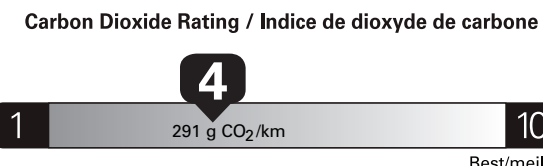

Annual fuel COST for an annual distance of 20,000 km, and an average fuel price of $1.55 per litre

$ 3 844 Coût annuel en carburant pour une distance annuelle de 20 000 km, et un prix moyen du carburant de 1,55 $ par litre

Standard pickup trucks range from / Les camionnettes ordinaires font entre 2.7 - 19.7 L_e/100 km