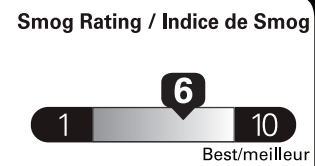

Annual fuel COST for an annual distance of 20,000 km, and an average fuel price of $1.55 per litre

$ 3 844 Coût annuel en carburant pour une distance annuelle de 20 000 km, et un prix moyen du carburant de 1,55 $ par litre

Standard pickup trucks range from / Les camionnettes ordinaires font entre 2.7 - 19.7 L_e/100 km