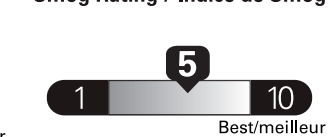

Smog Rating / Indice de Smog

Tailpipe emissions only / Émissions du tuyau d'échappement seulement

Estimates are based on Government of Canada approved criteria and testing methods. Vehicle's actual fuel consumption will vary.

Estimations établies selon des méthodes d'essai et des critères approuvés par le gouvernement du Canada. La consommation de carburant réelle du véhicule variera.

For more information visit

vehicles.nrcan.gc.ca

Pour plus d'information visitez

vehicules.nrcan.gc.ca