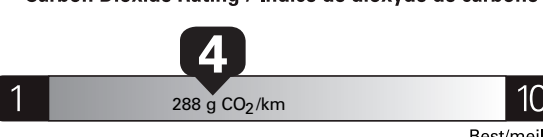

Carbon Dioxide Rating / Indice de dioxyde de carbone