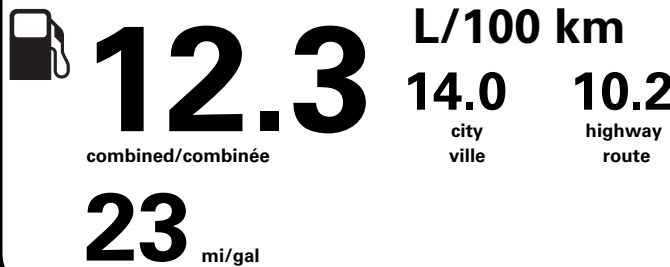

WARRANTY

- 3YR/60,000KM BASIC
- 5YR/100,000KM POWERTRAIN
- ROADSIDE ASSISTANCE 24 HRS

INCLUDED ON THIS VEHICLE

EQUIPMENT GROUP 302A

- •XLT SERIES
- •SIDEVIEW MIRROR SPOTLIGHT-LED
- •POWER SLIDING REAR WINDOW
- •REAR PRIVACY GLASS W/DFRST

OPTIONAL EQUIPMENT/OTHER

- 2026 MODEL YEAR
- FEDERAL EXCISE TAX 100.00
- 3.5L V6 ECOBOOST ENGINE 2,075.00
- 275/65R18 BSW ALL-TERRAIN
- 3.55 ELECTRONIC LOCKING AXLE 550.00
- 7100# GVWR PACKAGE
- XLT BLACK APPEARANCE PACKAGE 1,075.00
- .18" GLOSS BLACK WHEELS
- FX4 OFF-ROAD PACKAGE 1,775.00
- .SKID PLATES
- BED UTILITY PACKAGE 1,125.00
- .TAILGATE STEP
- CONN PKG: 1YR INCL W/FORD APP
- SPORT CLOTH 40/CON/40 FR SEAT NO CHARGE

(MSRP)*

7,440.00

100.00

2,075.00

550.00

1,075.00

1,775.00

1,125.00

NO CHARGE

PRICE INFORMATION

BASE PRICE	$67,025.00
TOTAL OPTIONS/OTHER	14,140.00
TOTAL VEHICLE & OPTIONS/OTHER DESTINATION & DELIVERY	81,165.00 2,695.00

TOTAL BEFORE REDUCTIONS 83,860.00

XLT SERIES DISCOUNT - 1,750.00

TOTAL REDUCTIONS - 1,750.00

"THIS VEH. NOT INTENDED FOR SALE OR REGISTRATION IN US" RETAIL PRICES EXCLUDE GST/HST

(MSRP)*

ENERGUIDE

Gasoline Vehicle
Véhicule à essence

Fuel Consumption / Consommation de carburant

Annual fuel **COST**
for an annual distance of 20,000 km, and an average fuel price of $1.50 per litre

$ 3 690

Coût annuel en carburant

pour une distance annuelle de 20 000 km, et un prix moyen du carburant de 1,50 $ par litre

Standard pickup trucks range from /
Les camionnettes ordinaires font entre
2.7 - 19.7 L_e/100 km

L_e is gasoline litre equivalent
L_e signifie litre équivalent d'essence