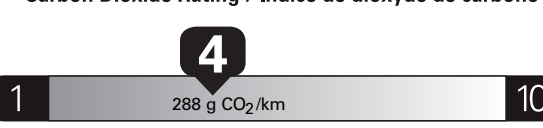

Carbon Dioxide Rating / Indice de dioxyde de carbone

Tailpipe emissions only / Émissions du tuyau d'échappement seulement