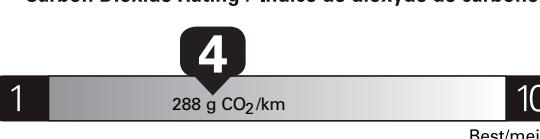

TOTAL BEFORE REDUCTIONS 87,800.00 XLT SERIES DISCOUNT - 1,750.00

TOTAL REDUCTIONS - 1,750.00

"THIS VEH. NOT INTENDED FOR SALE OR REGISTRATION IN US" RETAIL PRICES EXCLUDE GST/HST

Table with columns: SOLD TO/VENDEU A, RAMP ONE/TERMINAL UN, DEALER NO./CONCESSIONNAIRE, SHIP TO (IF OTHER THAN SOLD TO)/EXPEDIER A (SI AUTRE QUE L'ACHETEUR), RAMP TWO/TERMINAL DEUX, FINAL ASSEMBLY PLANT/USINE DE MONTAGE, SHIP THROUGH/EXPEDIER VIA, METHOD OF TRANSP/MODE DE TRANSPORT, ITEM #:

TOTAL MSRP $86,050.00

* MANUFACTURER'S SUGGESTED RETAIL PRICE = MSRP * NOTE: THIS PRICE HAS BEEN DEVELOPED AS A GUIDE. DEALERS MAY SELL FOR LESS AND ARE NOT UNDER ANY OBLIGATION TO ACCEPT THIS SUGGESTED RETAIL PRICE.

SPECIAL ORDER

TE061 N RE 2X 645 001088 05 06 26

Canada

ENERGUIDE

Gasoline Vehicle Véhicule à essence

Fuel Consumption / Consommation de carburant

12.3 L/100 km combined/combiniée 14.0 city ville 10.2 highway route 23 mi/gal

Annual fuel COST for an annual distance of 20,000 km, and an average fuel price of $1.50 per litre

$ 3 690

Coût annuel en carburant pour une distance annuelle de 20 000 km, et un prix moyen du carburant de 1,50 $ par litre

Standard pickup trucks range from / Les camionnettes ordinaires font entre 2.7 - 19.7 L_e/100 km

L_e is gasoline litre equivalent L_e signifie litre équivalent d'essence

Carbon Dioxide Rating / Indice de dioxyde de carbone

Tailpipe emissions only / Émissions du tuyau d'échappement seulement