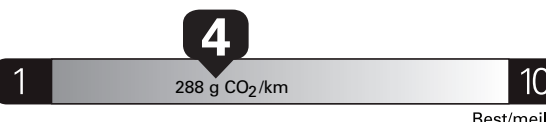

Carbon Dioxide Rating / Indice de dioxyde de carbone