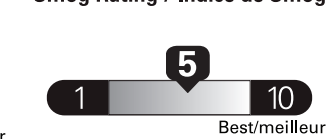

Smog Rating / Indice de Smog

Tailpipe emissions only / Émissions du tuyau d'échappement seulement

Estimates are based on Government of Canada
approved criteria and testing methods. Vehicle's
actual fuel consumption will vary.

Estimations établies selon des méthodes d'essai et des
critères approuvés par le gouvernement du Canada. La
consommation de carburant réelle du véhicule variera.