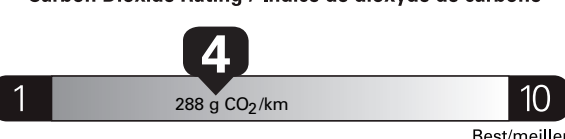

Carbon Dioxide Rating / Indice de dioxyde de carbone