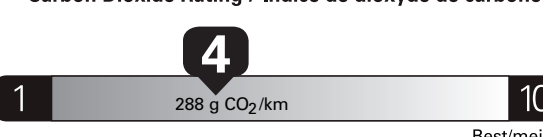

EQUIPMENT GROUP 302A

- XLT SERIES
- SIDEVIEW MIRROR SPOTLIGHT-LED
- POWER SLIDING REAR WINDOW
- REAR PRIVACY GLASS W/DFRST

OPTIONAL EQUIPMENT/OTHER

- 2026 MODEL YEAR
- FEDERAL EXCISE TAX
- 3.5L V6 ECOBOOST ENGINE
- 275/65R18 BSW ALL-TERRAIN
- 3.31 NON-LIMITED-SLIP AXLE
- 7200# GVWR PACKAGE
- XLT BLACK APPEARANCE PACKAGE
- .18" GLOSS BLACK WHEELS
- CONN PKG: 1YR INCL W/FORD APP
- SPORT CLOTH 40/CON/40 FR SEAT

(MSRP)*

7,440.00

100.00
NO CHARGE

1,075.00

NO CHARGE

PRICE INFORMATION

BASE PRICE $70,175.00
TOTAL OPTIONS/OTHER 8,615.00

TOTAL VEHICLE & OPTIONS/OTHER 78,790.00
DESTINATION & DELIVERY 2,695.00

TOTAL BEFORE REDUCTIONS **81,485.00**
XLT SERIES DISCOUNT - **1,750.00**

TOTAL REDUCTIONS - **1,750.00**

"THIS VEH. NOT INTENDED FOR
SALE OR REGISTRATION IN US"
RETAIL PRICES EXCLUDE
GST/HST

(MSRP)*

Canada

ENERGUIDE

Gasoline Vehicle
Véhicule à essence

Fuel Consumption / Consommation de carburant

12.3

combined/combinée

L/100 km

14.0

city
ville

10.2

highway
route

23

mi/gal

Annual fuel **COST**
for an annual distance of 20,000 km, and an
average fuel price of $1.50 per litre

$ 3 690

Coût annuel en carburant

pour une distance annuelle de 20 000 km, et un
prix moyen du carburant de 1,50 $ par litre

Standard pickup trucks range

from /
Les camionnettes ordinaires font
entre
2.7 - 19.7 L_e/100 km

L_e is gasoline litre equivalent
L_e signifie litre équivalent d'essence

Carbon Dioxide Rating / Indice de dioxyde de carbone

Tailpipe emissions only / Émissions du tuyau d'échappement seulement