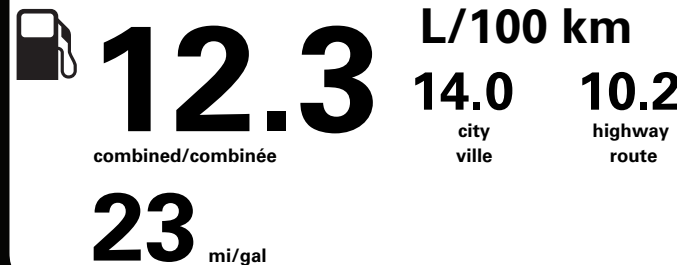

WARRANTY

- 3YR/60,000KM BASIC
- 5YR/100,000KM POWERTRAIN
- ROADSIDE ASSISTANCE 24 HRS

INCLUDED ON THIS VEHICLE

(MSRP)*

EQUIPMENT GROUP 302A

7,440.00

- •XLT SERIES
- •SIDEVIEW MIRROR SPOTLIGHT-LED
- •POWER SLIDING REAR WINDOW
- •REAR PRIVACY GLASS W/DFRST

OPTIONAL EQUIPMENT/OTHER

2026 MODEL YEAR	100.00
FEDERAL EXCISE TAX	NO CHARGE
3.5L V6 ECOBOOST ENGINE	NO CHARGE
275/60R20 BSW ALL-TERRAIN	NO CHARGE
3.55 E-LOCKING MAX TOW AXLE	550.00
7200# GVWR PACKAGE	
XLT BLACK APPEARANCE PKG PLUS	1,875.00
.20" GLOSS BLACK PNTD ALUM WHL	
ENGINE BLOCK HEATER	550.00
FLOOR LINER-TRAY W/CARPET MATS	300.00
TOW/HAUL PACKAGE	1,175.00
.TRAILER BRAKE CONTROLLER	
TOW MIR-MAN FLD/TELE HT/PWR GL	360.00
KEYLESS ENTRY KEYPAD DRVR SIDE	625.00
BED UTILITY PACKAGE	1,125.00
.TAILGATE STEP	
CONN PKG: 1YR INCL W/FORD APP	
SPORT CLOTH 40/CON/40 FR SEAT	NO CHARGE

PRICE INFORMATION

BASE PRICE	$69,675.00
TOTAL OPTIONS/OTHER	14,100.00
TOTAL VEHICLE & OPTIONS/OTHER	83,775.00
DESTINATION & DELIVERY	2,695.00

TOTAL BEFORE REDUCTIONS 86,470.00
XLT SERIES DISCOUNT - 1,750.00

TOTAL REDUCTIONS - 1,750.00

**"THIS VEH. NOT INTENDED FOR
SALE OR REGISTRATION IN US"
RETAIL PRICES EXCLUDE
GST/HST**

Canada

ENERGUIDE

Gasoline Vehicle
Véhicule à essence

Fuel Consumption / Consommation de carburant

Annual fuel COST
for an annual distance of 20,000 km, and an
average fuel price of $1.50 per litre

$ 3 690

Coût annuel en carburant

pour une distance annuelle de 20 000 km, et un
prix moyen du carburant de 1,50 $ par litre

Standard pickup trucks range
from /
Les camionnettes ordinaires font
entre
2.7 - 19.7 L_e/100 km

L_e is gasoline litre equivalent
L_e signifie litre équivalent d'essence

Carbon Dioxide Rating / Indice de dioxyde de carbone

Smog Rating / Indice de Smog

Tailpipe emissions only / Émissions du tuyau d'échappement seulement

Estimates are based on Government of Canada
approved criteria and testing methods. Vehicle's
actual fuel consumption will vary.

Estimations établies selon des méthodes d'essai et des
critères approuvés par le gouvernement du Canada. La
consommation de carburant réelle du véhicule variera.

For more information visit

vehicles.nrcan.gc.ca

Pour plus d'information visitez

vehicules.nrcan.gc.ca

U.S. GOVERNMENT SAFETY RATINGS
COTES DE SÉCURITÉ DU GOUVERNEMENT AMÉRICAIN

Overall Vehicle Score /
Cote globale du véhicule ★ ★ ★ ★ ★

Frontal Crash / Collision frontale
Driver / Conducteur ★ ★ ★ ★ ★
Passenger / Passager ★ ★ ★ ★ ★

Side Crash / Collision latérale
Front seat / Siège avant ★ ★ ★ ★ ★
Rear seat / Siège arrière ★ ★ ★ ★ ★

Rollover / Capotage ★ ★ ★ ★

Star ratings range from 1 to 5 stars (*****), with 5 being the highest.
Les cotes varient de 1 à 5 étoiles (*****), 5 étant la cote la plus élevée.

Source: U.S. National Highway Traffic Safety Administration
For more information / Pour de plus amples renseignements
www.safercar.gov

Download the Ford app
Connect your Ford with your phone

Available Remote Features*

- Remote Start, Lock and Unlock
- GPS Location
- Vehicle Health Monitoring

SOLD TO/VENDU A Dunlop Ford Sales Ltd 1510 Mayor Magrath Lethbridge AB CAN T1J 4A4	B60 124	RAMP ONE/ TERMINAL UN CW68	DEALER NO./CONCESSIONNAIRE B60 124
SHIP TO (IF OTHER THAN SOLD TO) / EXPÉDIER A (SI AUTRE QUE L'ACHÉTEUR)	RAMP TWO/ TERMINAL DEUX	FINAL ASSEMBLY PLANT/ USINE DE MONTAGE KANSAS CITY	TOTAL MSRP $84,720.00 * MANUFACTURER'S SUGGESTED RETAIL PRICE = MSRP * NOTE: THIS PRICE HAS BEEN DEVELOPED AS A GUIDE. DEALERS MAY SELL FOR LESS AND ARE NOT UNDER ANY OBLIGATION TO ACCEPT THIS SUGGESTED RETAIL PRICE.
SHIP THROUGH/EXPÉDIER VIA	METHOD OF TRANSP / MODE DE TRANSPORT CONVOY	ITEM #: B6-J327 O/T 2 TC111 N RE 2X 635 001503 03 11 26	

1FTFW3L81TKD64433

Scan code not
operational at
this time

FOR PLANT
USE ONLY

Insist on Ford Protect! The only extended service plan fully backed
by Ford and honored at every Ford dealership in the US and Canada.
See your Ford dealer for additional details, or visit www.ford.ca
for more information.

Personalize your vehicle with Ford Custom Accessories.
Genuine Ford Accessories are engineered for your vehicle
and can be included under the Ford New Vehicle Limited
Warranty. Certain conditions, limitations and exclusions
apply. See your Dealer for details.