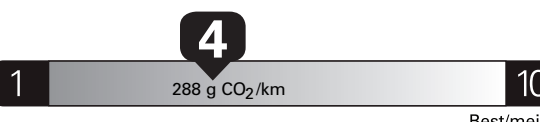

Carbon Dioxide Rating / Indice de dioxyde de carbone

Tailpipe emissions only / Émissions du tuyau d'échappement seulement