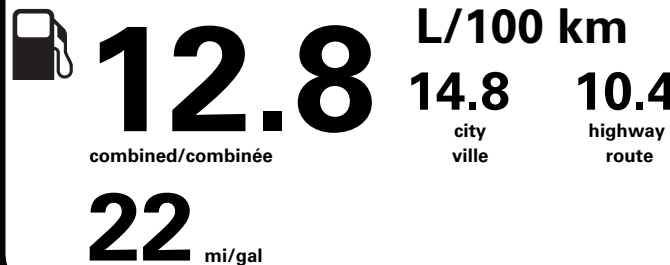

(MSRP)*

7,440.00

100.00
4,000.00

1,075.00

550.00
NO CHARGE
300.00

NO CHARGE

PRICE INFORMATION

BASE PRICE	$67,525.00
TOTAL OPTIONS/OTHER	13,465.00
TOTAL VEHICLE & OPTIONS/OTHER DESTINATION & DELIVERY	80,990.00 2,695.00

TOTAL BEFORE REDUCTIONS 83,685.00

XLT SERIES DISCOUNT - 1,750.00

TOTAL REDUCTIONS - 1,750.00

"THIS VEH. NOT INTENDED FOR SALE OR REGISTRATION IN US" RETAIL PRICES EXCLUDE GST/HST

(MSRP)*

$67,525.00
13,465.00

80,990.00
2,695.00

83,685.00

- 1,750.00

- 1,750.00

SOLD TO/VENDU A City Ford Sales Ltd. 14750 Mark Messier Trail Edmonton AB CAN T6V 1H5	B60 220 RAMP ONE/ TERMINAL UN CB8G	DEALER NO./CONCESSIONNAIRE B60 220	TOTAL MSRP $81,935.00
SHIP TO (IF OTHER THAN SOLD TO) / EXPEDIER A (SI AUTRE QUE L'ACHETEUR)	RAMP TWO/ TERMINAL DEUX	FINAL ASSEMBLY PLANT/ USINE DE MONTAGE KANSAS CITY	
SHIP THROUGH/EXPEDIER VIA	METHOD OF TRANSP / MODE DE TRANSPORT CONVOY	ITEM #: B6-Z25Y O/T 2	
		TF101 N RE 2X 645 002469 06 10 26	

* MANUFACTURER'S SUGGESTED RETAIL PRICE = MSRP
* NOTE: THIS PRICE HAS BEEN DEVELOPED AS A GUIDE. DEALERS MAY SELL FOR LESS AND ARE NOT UNDER ANY OBLIGATION TO ACCEPT THIS SUGGESTED RETAIL PRICE.

Gasoline Vehicle
Véhicule à essence

Fuel Consumption / Consommation de carburant

Annual fuel **COST**
for an annual distance of 20,000 km, and an average fuel price of $1.50 per litre

$ 3 840

Coût annuel en carburant

pour une distance annuelle de 20 000 km, et un prix moyen du carburant de 1,50 $ par litre

Standard pickup trucks range from /
Les camionnettes ordinaires font entre
2.7 - 19.7 L_e/100 km

L_e is gasoline litre equivalent
L_e signifie litre équivalent d'essence