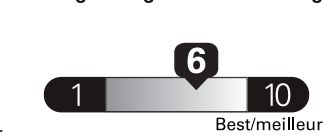

Smog Rating / Indice de Smog