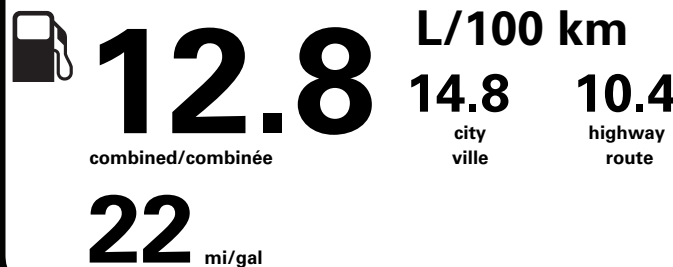

WARRANTY

- 3YR/60,000KM BASIC
- 5YR/100,000KM POWERTRAIN
- ROADSIDE ASSISTANCE 24 HRS

INCLUDED ON THIS VEHICLE

EQUIPMENT GROUP 302A

- •XLT SERIES
- •SIDEVIEW MIRROR SPOTLIGHT-LED
- •POWER SLIDING REAR WINDOW
- •REAR PRIVACY GLASS W/DFRST

OPTIONAL EQUIPMENT/OTHER

- 2026 MODEL YEAR
- FEDERAL EXCISE TAX 100.00
- 5.0L V8 ENGINE 1,925.00
- 275/60R20 BSW ALL-TERRAIN NO CHARGE
- 3.73 ELECTRONIC LOCKING AXLE NO CHARGE
- 7200# GVWR PACKAGE
- XLT BLACK APPEARANCE PKG PLUS 1,875.00
- .20" GLOSS BLACK PNTD ALUM WHL NO CHARGE
- 50 STATE EMISSIONS NO CHARGE
- TOW/HAUL PACKAGE 1,175.00
- .TRAILER BRAKE CONTROLLER
- BED UTILITY PACKAGE 1,125.00
- .TAILGATE STEP
- CONN PKG: 1YR INCL W/FORD APP
- SPORT CLOTH 40/CON/40 FR SEAT NO CHARGE

(MSRP)*

7,440.00

100.00

1,925.00

NO CHARGE

NO CHARGE

1,875.00

NO CHARGE

1,175.00

1,125.00

NO CHARGE

PRICE INFORMATION

BASE PRICE	$69,675.00
TOTAL OPTIONS/OTHER	13,640.00
TOTAL VEHICLE & OPTIONS/OTHER	83,315.00
DESTINATION & DELIVERY	2,695.00

TOTAL BEFORE REDUCTIONS 86,010.00

XLT SERIES DISCOUNT - 1,750.00

TOTAL REDUCTIONS - 1,750.00

"THIS VEH. NOT INTENDED FOR SALE OR REGISTRATION IN US" RETAIL PRICES EXCLUDE GST/HST

(MSRP)*

Canada

ENERGUIDE

Gasoline Vehicle
Véhicule à essence

Fuel Consumption / Consommation de carburant

Annual fuel **COST**
for an annual distance of 20,000 km, and an average fuel price of $1.50 per litre

$ 3 840

Coût annuel en carburant

pour une distance annuelle de 20 000 km, et un prix moyen du carburant de 1,50 $ par litre

Standard pickup trucks range from /
Les camionnettes ordinaires font entre
2.7 - 19.7 L_e/100 km

L_e is gasoline litre equivalent
L_e signifie litre équivalent d'essence