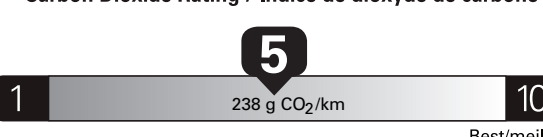

Carbon Dioxide Rating / Indice de dioxyde de carbone

Tailpipe emissions only / Émissions du tuyau d'échappement seulement