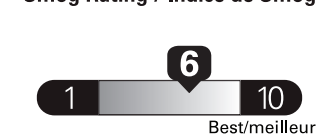

Smog Rating / Indice de Smog