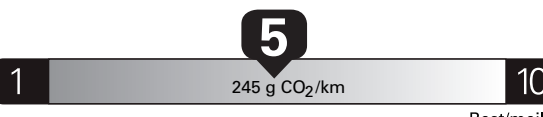

Carbon Dioxide Rating / Indice de dioxyde de carbone

Tailpipe emissions only / Émissions du tuyau d'échappement seulement