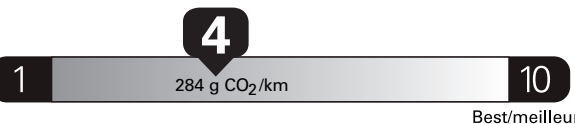

Carbon Dioxide Rating / Indice de dioxyde de carbone