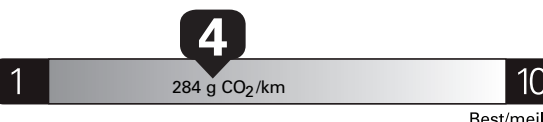

Carbon Dioxide Rating / Indice de dioxyde de carbone

Tailpipe emissions only / Émissions du tuyau d'échappement seulement