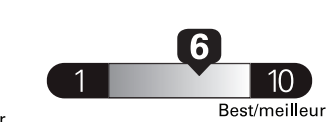

Smog Rating / Indice de Smog