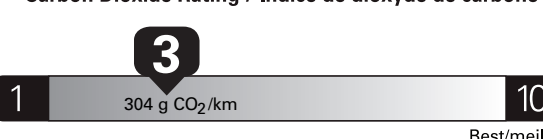

Carbon Dioxide Rating / Indice de dioxyde de carbone