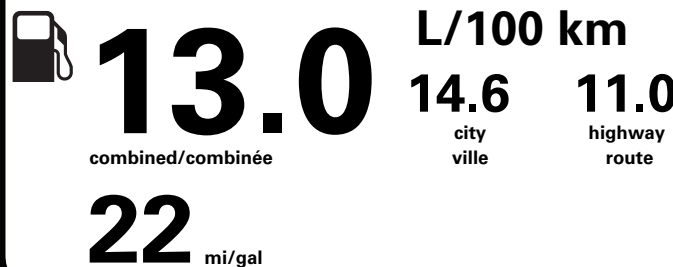

WARRANTY

- 3 YR/60,000 KM BASIC 5 YEAR/100,000 KM POWERTRAIN ROADSIDE ASSISTANCE 24 HRS

INCLUDED ON THIS VEHICLE

EQUIPMENT GROUP 302A

- XLT SERIES BOXLINK CARGO SYSTEM ELECTRONIC AUTO TEMP CONTROL LED BOX LIGHTING LED SIDE-MIRROR SPOT LIGHTS POWER SLIDING REAR WINDOW REMOTE START SYSTEM

OPTIONAL EQUIPMENT/OTHER

- 2022 MODEL YEAR FEDERAL EXCISE TAX 100.00 .18" CHROME-LIKE PVD WHEELS 3,250.00 3.5L V6 ECOBOOST ENGINE 350.00 LT265/70R18C BSW ALL-TERRAIN 500.00 3.31 ELECTRONIC LOCK RR AXLE 7050# GVWR PACKAGE 50 STATE EMISSIONS 400W OUTLET NO CHARGE AUTO START-STOP REMOVAL 60.00 TRAILER TOW PACKAGE NO CHARGE INTEGRATED TRLR BRAKE CNTRL MIRROR MAN FOLD W/POWER GLASS TAILGATE STEP 470.00 136 LITRE/ 36 GALLON FUEL TANK XTR PACKAGE NO CHARGE .6" BRIGHT POLISHED RUNNING BR CLOTH BUCKET SEATS W/ CONSOLE 380.00

(MSRP)*

6,040.00

100.00

3,250.00

350.00

500.00

NO CHARGE

NO CHARGE

60.00

NO CHARGE

NO CHARGE

470.00

470.00

NO CHARGE

NO CHARGE

380.00

PRICE INFORMATION

Table with 2 columns: Description, (MSRP)*. Includes Base Price ($50,705.00), Total Options/Other ($11,030.00), Total Vehicle & Options/Other ($61,735.00), and Destination & Delivery ($1,995.00).

"THIS VEH. NOT INTENDED FOR SALE OR REGISTRATION IN US" RETAIL PRICES EXCLUDE GST/HST

Canada

ENERGUIDE

Gasoline Vehicle Véhicule à essence

Fuel Consumption / Consommation de carburant

Annual fuel COST for an annual distance of 20,000 km, and an average fuel price of $1.00 per litre

$ 2 600

Coût annuel en carburant

pour une distance annuelle de 20 000 km, et un prix moyen du carburant de 1,00 $ par litre

Standard pickup trucks range from / Les camionnettes ordinaires font entre 8.8 - 19.8 L_e/100 km

L_e is gasoline litre equivalent L_e signifie litre équivalent d'essence