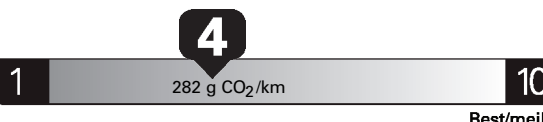

Carbon Dioxide Rating / Indice de dioxyde de carbone

Tailpipe emissions only / Émissions du tuyau d'échappement seulement