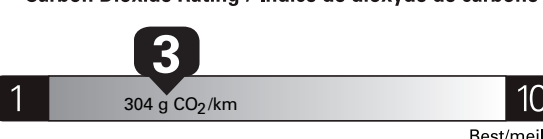

PRICE INFORMATION

BASE PRICE $54,025.00 TOTAL OPTIONS/OTHER 13,115.00 TOTAL VEHICLE & OPTIONS/OTHER DESTINATION & DELIVERY 67,140.00 2,095.00

"THIS VEH. NOT INTENDED FOR SALE OR REGISTRATION IN US" RETAIL PRICES EXCLUDE GST/HST

Table with columns: SOLD TO/VENDU A, RAMP ONE/TERMINAL UN, DEALER NO./CONCESSIONNAIRE, SHIP TO, RAMP TWO/TERMINAL DEUX, FINAL ASSEMBLY PLANT/USINE DE MONTAGE, SHIP THROUGH/EXPEDIER VIA, METHOD OF TRANSP/MODE DE TRANSPORT, ITEM #.

TOTAL MSRP $69,235.00

* MANUFACTURER'S SUGGESTED RETAIL PRICE = MSRP * NOTE: THIS PRICE HAS BEEN DEVELOPED AS A GUIDE. DEALERS MAY SELL FOR LESS AND ARE NOT UNDER ANY OBLIGATION TO ACCEPT THIS SUGGESTED RETAIL PRICE.

SPECIAL ORDER

NJ061 N RE 2X 235 000662 09 06 22

Canada

ENERGUIDE

Gasoline Vehicle Véhicule à essence

Fuel Consumption / Consommation de carburant

13.0 L/100 km combined/combiniée 14.6 city ville 11.0 highway route 22 mi/gal

Annual fuel COST for an annual distance of 20,000 km, and an average fuel price of $1.00 per litre

$ 2 600

Coût annuel en carburant

pour une distance annuelle de 20 000 km, et un prix moyen du carburant de 1,00 $ par litre

Standard pickup trucks range from / Les camionnettes ordinaires font entre 8.8 - 19.8 L_e/100 km

L_e is gasoline litre equivalent L_e signifie litre équivalent d'essence

Carbon Dioxide Rating / Indice de dioxyde de carbone

Tailpipe emissions only / Émissions du tuyau d'échappement seulement