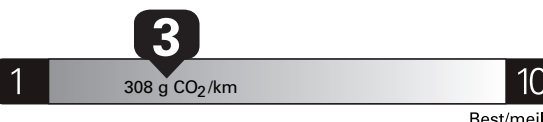

Carbon Dioxide Rating / Indice de dioxyde de carbone

Tailpipe emissions only / Émissions du tuyau d'échappement seulement