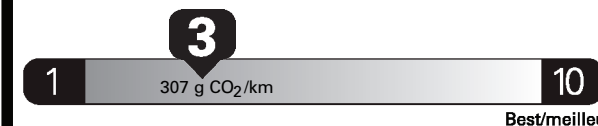

Carbon Dioxide Rating / Indice de dioxyde de carbone