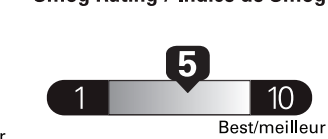

Smog Rating / Indice de Smog

Tailpipe emissions only / Émissions du tuyau d'échappement seulement

Estimates are based on Government of Canada approved criteria and testing methods. Vehicle's actual fuel consumption will vary.

Estimations établies selon des méthodes d'essai et des critères approuvés par le gouvernement du Canada. La consommation de carburant réelle du véhicule variera.

For more information visit

vehicles.nrcan.gc.ca

Pour plus d'information visitez

vehicules.nrcan.gc.ca