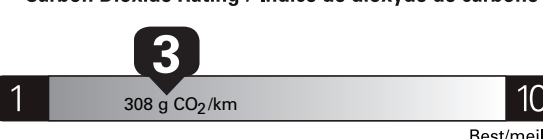

Carbon Dioxide Rating / Indice de dioxyde de carbone