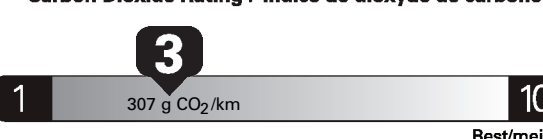

Carbon Dioxide Rating / Indice de dioxyde de carbone

Tailpipe emissions only / Émissions du tuyau d'échappement seulement