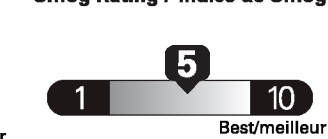

Smog Rating / Indice de Smog