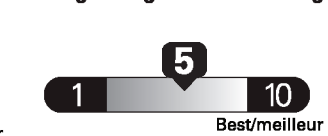

Smog Rating / Indice de Smog

Tailpipe emissions only / Émissions du tuyau d'échappement seulement

Estimates are based on Government of Canada approved criteria and testing methods. Vehicle's actual fuel consumption will vary.

Estimations établies selon des méthodes d'essai et des critères approuvés par le gouvernement du Canada. La consommation de carburant réelle du véhicule variera.