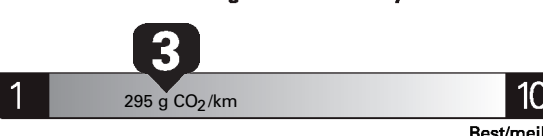

Carbon Dioxide Rating / Indice de dioxyde de carbone