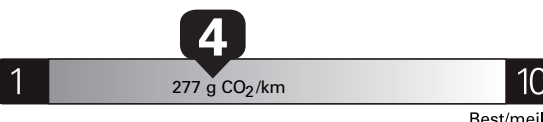

Carbon Dioxide Rating / Indice de dioxyde de carbone

Tailpipe emissions only / Émissions du tuyau d'échappement seulement