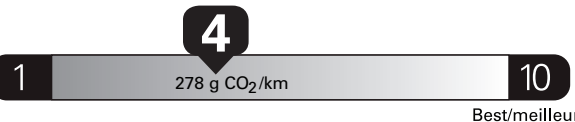

Carbon Dioxide Rating / Indice de dioxyde de carbone

Tailpipe emissions only / Émissions du tuyau d'échappement seulement