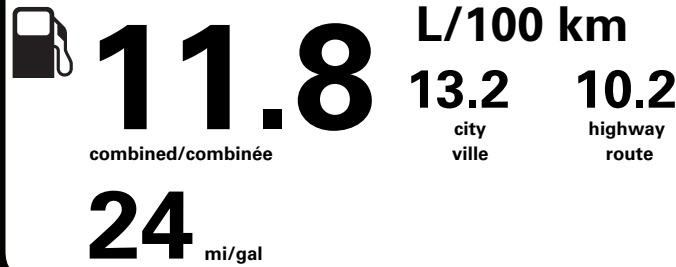

•XLT SERIES

OPTIONAL EQUIPMENT/OTHER

- 2024 MODEL YEAR
- FEDERAL EXCISE TAX 100.00
- RAPID RED MET TINTED CC 600.00
- 3.73 ELECTRONIC LOCK RR AXLE 550.00
- 6650# GVWR PACKAGE
- XLT BLACK APPEARANCE PACKAGE 675.00
- .275/65R18 BSW ALL-TERRAIN
- .18" GLOSS BLACK ALUMINUM WHEEL 375.00
- ENGINE BLOCK HEATER NO CHARGE
- 50 STATE EMISSIONS LINER-TRAY STYLE-W/CARPET MAT 250.00
- 136 LITRE/ 36 GALLON FUEL TANK
- BED UTILITY PACKAGE 935.00
- .TAILGATE STEP
- SPORT CLOTH 40/CONSOLE/40 NO CHARGE

(MSRP)*

100.00
600.00
550.00
675.00
375.00
NO CHARGE
250.00
935.00
NO CHARGE

PRICE INFORMATION

BASE PRICE	$67,225.00
TOTAL OPTIONS/OTHER	3,485.00
TOTAL VEHICLE & OPTIONS/OTHER	70,710.00
DESTINATION & DELIVERY	2,295.00

TOTAL BEFORE REDUCTIONS	73,005.00
XLT SERIES DISCOUNT	- 1,750.00
XLT BLACK PACK DISCOUNT	- 500.00

TOTAL REDUCTIONS	- 2,250.00

"THIS VEH. NOT INTENDED FOR SALE OR REGISTRATION IN US" RETAIL PRICES EXCLUDE GST/HST

(MSRP)*

TOTAL MSRP $70,755.00

* MANUFACTURER'S SUGGESTED RETAIL PRICE = MSRP

* NOTE: THIS PRICE HAS BEEN DEVELOPED AS A GUIDE. DEALERS MAY SELL FOR LESS AND ARE NOT UNDER ANY OBLIGATION TO ACCEPT THIS SUGGESTED RETAIL PRICE.

RAMP ONE/
TERMINAL UN

CB8G

RAMP TWO/
TERMINAL DEUX

FINAL ASSEMBLY PLANT/
USINE DE MONTAGE

KANSAS CITY

METHOD OF TRANSP./
MODE DE TRANSPORT

CONVOY

ITEM #: B6-C012 O/T 2

RB082 N RE 2X 425 000869 02 08 24

Gasoline Vehicle
Véhicule à essence

Fuel Consumption / Consommation de carburant

Annual fuel **COST**
for an annual distance of 20,000 km, and an average fuel price of $1.45 per litre

$ 3 422

Coût annuel en carburant

pour une distance annuelle de 20 000 km, et un prix moyen du carburant de 1,45 $ par litre

Standard pickup trucks range from /
Les camionnettes ordinaires font entre
3.2 - 19.8 L_e/100 km

L_e is gasoline litre equivalent
L_e signifie litre équivalent d'essence

Carbon Dioxide Rating / Indice de dioxyde de carbone

Tailpipe emissions only / Émissions du tuyau d'échappement seulement

Smog Rating / Indice de Smog

Estimates are based on Government of Canada approved criteria and testing methods. Vehicle's actual fuel consumption will vary.

Estimations établies selon des méthodes d'essai et des critères approuvés par le gouvernement du Canada. La consommation de carburant réelle du véhicule variera.

For more information visit

vehicles.nrcan.gc.ca

Pour plus d'information visitez

vehicules.nrcan.gc.ca

U.S. GOVERNMENT SAFETY RATINGS
COTES DE SÉCURITÉ DU GOUVERNEMENT AMÉRICAIN

Overall Vehicle Score /
Cote globale du véhicule ★ ★ ★ ★ ★

Frontal Crash / Collision frontale
Driver / Conducteur ★ ★ ★ ★ ★
Passenger / Passager ★ ★ ★ ★ ★

Side Crash / Collision latérale
Front seat / Siège avant ★ ★ ★ ★ ★
Rear seat / Siège arrière ★ ★ ★ ★ ★

Rollover / Capotage ★ ★ ★ ★

Star ratings range from 1 to 5 stars (★★★★★), with 5 being the highest.
Les cotes varient de 1 à 5 étoiles (★★★★★), 5 étant la cote la plus élevée.

Source: U.S. National Highway Traffic Safety Administration
For more information / Pour de plus amples renseignements
www.safercar.gov

1FTEW3LP8RKD17427

FordPass Connect™

Download the FordPass™ app* and you can:

- Access Vehicle Control Features
- Remotely start, lock and unlock your vehicle.
- Locate your vehicle and check approximate fuel range.
- Receive vehicle health alerts.

Activate 4G LTE Wi-Fi Hotspot

- New vehicles include a 3-month or 3GB data (whichever comes first) Wi-Fi trial.
- Connect up to ten Wi-Fi-equipped devices.

Ask your sales consultant for more details.

Scan code not operational at this time

FOR PLANT USE ONLY

Insist on Ford Protect! The only extended service plan fully backed by Ford and honored at every Ford dealership in the US and Canada. See your Ford dealer for additional details, or visit www.ford.ca for more information.

Personalize your vehicle with Ford Custom Accessories. Genuine Ford Accessories are engineered for your vehicle and can be included under the Ford New Vehicle Limited Warranty. Certain conditions, limitations and exclusions apply. See your Dealer for details.