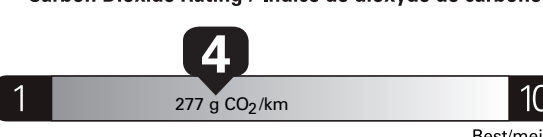

Carbon Dioxide Rating / Indice de dioxyde de carbone

Tailpipe emissions only / Émissions du tuyau d'échappement seulement