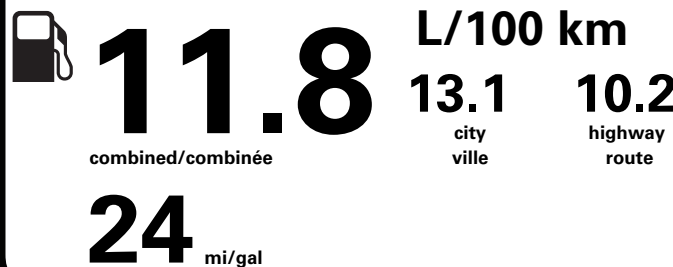

SAFETY/SECURITY

- ADVANCETRAC™W/ ROLL STABILITY CONTROL
- AIRBAGS - SAFETY CANOPY®
- AIRBAGS-DRIVER/PASSENGER
- CENTRE HIGH MOUNT STOPLAMP
- DAYTIME RUNNING LIGHTS
- PERIMETER ALARM
- SECURE PKG 1 YR INCLUDED
- SECURILOCK® ANTI-THEFT SYS
- SOS POST CRASH ALERT SYST
- TIRE PRESSURE MONITOR SYS

WARRANTY

- 3YR/60,000KM BASIC
- 5YR/100,000KM POWERTRAIN
- ROADSIDE ASSISTANCE 24 HRS

INCLUDED ON THIS VEHICLE

EQUIPMENT GROUP 302A

- •XLT SERIES
- •SIDEVIEW MIRROR SPOTLIGHT-LED
- •POWER SLIDING REAR WINDOW
- •REAR PRIVACY GLASS W/DFRST

OPTIONAL EQUIPMENT/OTHER

- 2026 MODEL YEAR
- FEDERAL EXCISE TAX
- 275/65R18 BSW ALL-TERRAIN
- 3.55 NON-LIMITED-SLIP AXLE
- 6650# GVWR PACKAGE
- XLT BLACK APPEARANCE PACKAGE
- .18" GLOSS BLACK WHEELS
- ENGINE BLOCK HEATER
- SKID PLATES
- 50 STATE EMISSIONS
- TRAILER BRAKE CONTROLLER
- CONN PKG: 1YR INCL W/FORD APP
- SPORT CLOTH 40/CON/40 FR SEAT

(MSRP)*

7,440.00

100.00

NO CHARGE

1,075.00

550.00

120.00

NO CHARGE

350.00

NO CHARGE

NO CHARGE

PRICE INFORMATION

BASE PRICE $67,525.00
TOTAL OPTIONS/OTHER 9,635.00

TOTAL VEHICLE & OPTIONS/OTHER DESTINATION & DELIVERY 77,160.00 2,695.00

TOTAL BEFORE REDUCTIONS 79,855.00
2.7L ECOBOOST DISCOUNT - 500.00
XLT SERIES DISCOUNT - 1,750.00

TOTAL REDUCTIONS - 2,250.00

"THIS VEH. NOT INTENDED FOR SALE OR REGISTRATION IN US" RETAIL PRICES EXCLUDE GST/HST

(MSRP)*

Gasoline Vehicle
Véhicule à essence

Fuel Consumption / Consommation de carburant

Annual fuel COST
for an annual distance of 20,000 km, and an average fuel price of $1.50 per litre

$ 3 540

Coût annuel en carburant
pour une distance annuelle de 20 000 km, et un prix moyen du carburant de 1,50 $ par litre

Standard pickup trucks range from /
Les camionnettes ordinaires font entre
2.7 - 19.7 L_e/100 km

L_e is gasoline litre equivalent
L_e signifie litre équivalent d'essence

Carbon Dioxide Rating / Indice de dioxyde de carbone

Tailpipe emissions only / Émissions du tuyau d'échappement seulement

Smog Rating / Indice de Smog

Estimates are based on Government of Canada approved criteria and testing methods. Vehicle's actual fuel consumption will vary.

Estimations établies selon des méthodes d'essai et des critères approuvés par le gouvernement du Canada. La consommation de carburant réelle du véhicule variera.

For more information visit

vehicles.nrcan.gc.ca

Pour plus d'information visitez

vehicules.nrcan.gc.ca

U.S. GOVERNMENT SAFETY RATINGS
COTES DE SÉCURITÉ DU GOUVERNEMENT AMÉRICAIN

Overall Vehicle Score / Cote globale du véhicule ★ ★ ★ ★ ★

Frontal Crash / Collision frontale Driver / Conducteur ★ ★ ★ ★ ★
Passenger / Passager ★ ★ ★ ★ ★

Side Crash / Collision latérale Front seat / Siège avant ★ ★ ★ ★ ★
Rear seat / Siège arrière ★ ★ ★ ★ ★

Rollover / Capotage ★ ★ ★ ★

Star ratings range from 1 to 5 stars (*****), with 5 being the highest.
Les cotes varient de 1 à 5 étoiles (*****), 5 étant la cote la plus élevée.

Source: U.S. National Highway Traffic Safety Administration
For more information / Pour de plus amples renseignements
www.safercar.gov

Download the Ford app
Connect your Ford with your phone

Available Remote Features*

- Remote Start, Lock and Unlock
- GPS Location
- Vehicle Health Monitoring

Scan code not operational at this time

FOR PLANT USE ONLY

SOLD TO/VENDU A Denham Ford (BC) Ltd 2417 Cranbrook St Cranbrook BC CAN V1C 3T3	B70 251	RAMP ONE/ TERMINAL UN CW68	DEALER NO./CONCESSIONNAIRE B70 251

TOTAL MSRP $77,605.00

SHIP TO (IF OTHER THAN SOLD TO) / EXPÉDIER A (SI AUTRE QUE L'ACHÉTEUR)	RAMP TWO/ TERMINAL DEUX	FINAL ASSEMBLY PLANT/ USINE DE MONTAGE KANSAS CITY

* MANUFACTURER'S SUGGESTED RETAIL PRICE = MSRP
* NOTE: THIS PRICE HAS BEEN DEVELOPED AS A GUIDE. DEALERS MAY SELL FOR LESS AND ARE NOT UNDER ANY OBLIGATION TO ACCEPT THIS SUGGESTED RETAIL PRICE.

SHIP THROUGH/EXPÉDIER VIA	METHOD OF TRANSP / MODE DE TRANSPORT CONVOY	ITEM #: B7-S03U O/T 2 TD281 N RE 2X 645 001814 04 28 26

1FTEW3LP5TKD81805

Insist on Ford Protect! The only extended service plan fully backed by Ford and honored at every Ford dealership in the US and Canada. See your Ford dealer for additional details, or visit www.ford.ca for more information.

Personalize your vehicle with Ford Custom Accessories. Genuine Ford Accessories are engineered for your vehicle and can be included under the Ford New Vehicle Limited Warranty. Certain conditions, limitations and exclusions apply. See your Dealer for details.