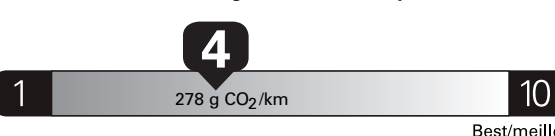

Carbon Dioxide Rating / Indice de dioxyde de carbone

Tailpipe emissions only / Émissions du tuyau d'échappement seulement