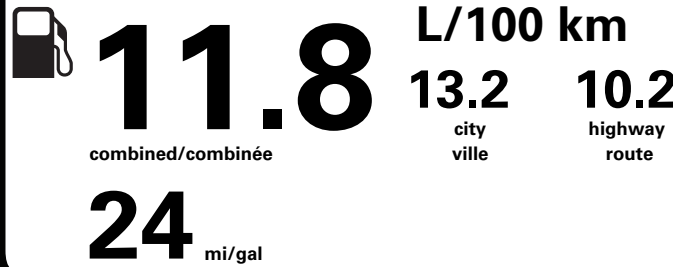

WARRANTY

- 3 YR/60,000 KM BASIC
- 5YEAR/100,000 KM POWERTRAIN
- ROADSIDE ASSISTANCE 24 HRS

INCLUDED ON THIS VEHICLE

EQUIPMENT GROUP 302A

- •XLT SERIES
- •LED SIDE-MIRROR SPOT LIGHTS
- •POWER SLIDING REAR WINDOW

OPTIONAL EQUIPMENT/OTHER

- 2024 MODEL YEAR
- FEDERAL EXCISE TAX 100.00
- RAPID RED MET TINTED CC 600.00
- 3.55 ELECTRONIC LOCK RR AXLE NO CHARGE
- 6650# GVWR PACKAGE
- XLT BLACK APPEARANCE PACKAGE 675.00
- .275/65R18 BSW ALL-TERRAIN
- .18" GLOSS BLACK ALUMINUM WHEE NO CHARGE
- 50 STATE EMISSIONS
- BLUECRUISE EQUIP: 90DAY TRIAL
- MIRROR MAN FOLD W/POWER GLASS
- FX4 OFF ROAD PACKAGE 1,145.00
- .SKID PLATES
- 136 LITRE/ 36 GALLON FUEL TANK
- BED UTILITY PACKAGE 935.00
- .TAILGATE STEP
- SPORT CLOTH 40/CONSOLE/40 NO CHARGE

(MSRP)*

4,090.00

100.00

600.00

NO CHARGE

675.00

NO CHARGE

1,145.00

935.00

NO CHARGE

PRICE INFORMATION

BASE PRICE $67,225.00
TOTAL OPTIONS/OTHER 7,545.00

TOTAL VEHICLE & OPTIONS/OTHER 74,770.00
DESTINATION & DELIVERY 2,295.00

TOTAL BEFORE REDUCTIONS 77,065.00

XLT SERIES DISCOUNT - 1,750.00

XLT BLACK PACK DISCOUNT - 500.00

TOTAL REDUCTIONS - 2,250.00

"THIS VEH. NOT INTENDED FOR SALE OR REGISTRATION IN US" RETAIL PRICES EXCLUDE GST/HST

Gasoline Vehicle
Véhicule à essence

Fuel Consumption / Consommation de carburant

Annual fuel COST
for an annual distance of 20,000 km, and an average fuel price of $1.45 per litre

$ 3 422

Coût annuel en carburant

pour une distance annuelle de 20 000 km, et un prix moyen du carburant de 1,45 $ par litre

3.2 - 19.8 L_e/100 km

L_e is gasoline litre equivalent
L_e signifie litre équivalent d'essence