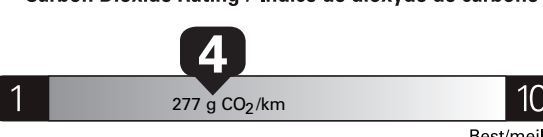

OPTIONAL EQUIPMENT/OTHER

- 2026 MODEL YEAR FEDERAL EXCISE TAX 275/65R18 BSW ALL-TERRAIN 3.55 NON-LIMITED-SLIP AXLE 6650# GVWR PACKAGE XLT BLACK APPEARANCE PACKAGE .18" GLOSS BLACK WHEELS 50 STATE EMISSIONS FLOOR LINER-TRAY W/CARPET MATS TRAILER BRAKE CONTROLLER BED UTILITY PACKAGE .TAILGATE STEP CONN PKG: 1YR INCL W/FORD APP SPORT CLOTH 40/CON/40 FR SEAT BEDLINER TOUH BED SPRAY-IN

(MSRP)*

7,440.00

100.00

NO CHARGE

1,075.00

NO CHARGE

300.00

350.00

1,125.00

NO CHARGE

700.00

PRICE INFORMATION

BASE PRICE $67,525.00 TOTAL OPTIONS/OTHER 11,090.00

TOTAL VEHICLE & OPTIONS/OTHER DESTINATION & DELIVERY 78,615.00 2,695.00

TOTAL BEFORE REDUCTIONS 81,310.00 2.7L ECOBOOST DISCOUNT - 500.00 XLT SERIES DISCOUNT - 1,750.00

TOTAL REDUCTIONS - 2,250.00

"THIS VEH. NOT INTENDED FOR SALE OR REGISTRATION IN US" RETAIL PRICES EXCLUDE GST/HST

Canada

ENERGUIDE

Gasoline Vehicle Véhicule à essence

Fuel Consumption / Consommation de carburant

11.8 L/100 km 13.1 city 10.2 highway 24 mi/gal

Annual fuel COST for an annual distance of 20,000 km, and an average fuel price of $1.50 per litre

$ 3 540

Coût annuel en carburant pour une distance annuelle de 20 000 km, et un prix moyen du carburant de 1,50 $ par litre

Standard pickup trucks range from 2.7 - 19.7 L_e/100 km

L_e is gasoline litre equivalent L_e signifie litre équivalent d'essence

Carbon Dioxide Rating / Indice de dioxyde de carbone

Tailpipe emissions only / Émissions du tuyau d'échappement seulement