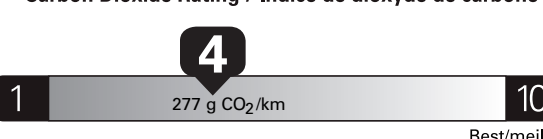

Carbon Dioxide Rating / Indice de dioxyde de carbone