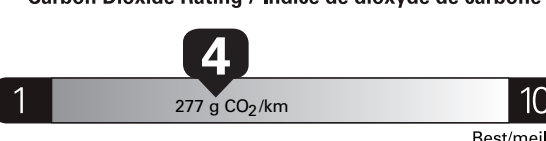

TOTAL REDUCTIONS	- 2,250.00

**"THIS VEH. NOT INTENDED FOR
SALE OR REGISTRATION IN US"
RETAIL PRICES EXCLUDE
GST/HST**

(MSRP)*

SOLD TO/ VENDU A
Meadowvale Ford Sales & Serv
2230 Battleford Road
Mississauga ON CAN L5N 3K6

B10 280

**RAMP ONE/
TERMINAL UN**

CS59

DEALER NO./CONCESSIONNAIRE

B10 280

**SHIP TO (IF OTHER THAN SOLD TO) /
EXPEDIER A (SI AUTRE QUE L'ACHETEUR)**

**RAMP TWO/
TERMINAL DEUX**

**FINAL ASSEMBLY PLANT/
USINE DE MONTAGE**

DEARBORN

SHIP THROUGH/EXPEDIER VIA

**METHOD OF TRANSP /
MODE DE TRANSPORT**

ITEM #: B1-D298 O/T 2

CONVOY

TB261 N RE 2X 635 001009 02 26 26

TOTAL MSRP $77,285.00

* MANUFACTURER'S SUGGESTED RETAIL PRICE = MSRP

* NOTE: THIS PRICE HAS BEEN DEVELOPED AS A GUIDE. DEALERS MAY SELL FOR LESS AND ARE NOT UNDER ANY OBLIGATION TO ACCEPT THIS SUGGESTED RETAIL PRICE.

Canada

ENERGUIDE

**Gasoline Vehicle
Véhicule à essence**

Fuel Consumption / Consommation de carburant

11.8

combined/combinée

L/100 km

13.1

city
ville

10.2

highway
route

24

mi/gal

Annual fuel COST
for an annual distance of 20,000 km, and an
average fuel price of $1.50 per litre

$ 3 540

Coût annuel en carburant

pour une distance annuelle de 20 000 km, et un
prix moyen du carburant de 1,50 $ par litre

Standard pickup trucks range

from /
Les camionnettes ordinaires font
entre
2.7 - 19.7 L_e/100 km

L_e is gasoline litre equivalent
L_e signifie litre équivalent d'essence

Carbon Dioxide Rating / Indice de dioxyde de carbone

Tailpipe emissions only / Émissions du tuyau d'échappement seulement