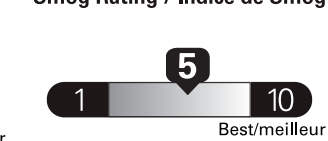

Smog Rating / Indice de Smog