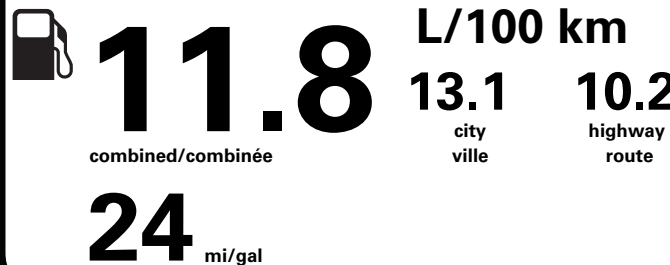

WARRANTY

- 3YR/60,000KM BASIC
- 5YR/100,000KM POWERTRAIN
- ROADSIDE ASSISTANCE 24 HRS

INCLUDED ON THIS VEHICLE

EQUIPMENT GROUP 302A

- •XLT SERIES
- •SIDEVIEW MIRROR SPOTLIGHT-LED
- •POWER SLIDING REAR WINDOW
- •REAR PRIVACY GLASS W/DFRST

OPTIONAL EQUIPMENT/OTHER

- 2026 MODEL YEAR
- FEDERAL EXCISE TAX 100.00
- 275/60R20 BSW ALL-TERRAIN NO CHARGE
- 3.55 NON-LIMITED-SLIP AXLE NO CHARGE
- 6650# GVWR PACKAGE 2,275.00
- XLT BLACK APPEARANCE PKG PLUS .20" GLOSS BLACK PNTD ALUM WHL 550.00
- ENGINE BLOCK HEATER NO CHARGE
- 50 STATE EMISSIONS 300.00
- FLOOR LINER-TRAY W/CARPET MATS
- CONN PKG: 1YR INCL W/FORD APP
- SPORT CLOTH 40/CON/40 FR SEAT NO CHARGE

(MSRP)*

7,440.00

100.00

NO CHARGE

NO CHARGE

2,275.00

550.00

NO CHARGE

300.00

NO CHARGE

PRICE INFORMATION

BASE PRICE $67,525.00
TOTAL OPTIONS/OTHER 10,665.00

TOTAL VEHICLE & OPTIONS/OTHER 78,190.00
DESTINATION & DELIVERY 2,695.00

TOTAL BEFORE REDUCTIONS 80,885.00
2.7L ECOBOOST DISCOUNT - 500.00
XLT SERIES DISCOUNT - 1,750.00

TOTAL REDUCTIONS - 2,250.00

"THIS VEH. NOT INTENDED FOR SALE OR REGISTRATION IN US" RETAIL PRICES EXCLUDE GST/HST

(MSRP)*

Gasoline Vehicle
Véhicule à essence

Fuel Consumption / Consommation de carburant

Annual fuel COST
for an annual distance of 20,000 km, and an average fuel price of $1.50 per litre

$ 3 540

Coût annuel en carburant

pour une distance annuelle de 20 000 km, et un prix moyen du carburant de 1,50 $ par litre

Standard pickup trucks range from /
Les camionnettes ordinaires font entre
2.7 - 19.7 L_e/100 km

L_e is gasoline litre equivalent
L_e signifie litre équivalent d'essence