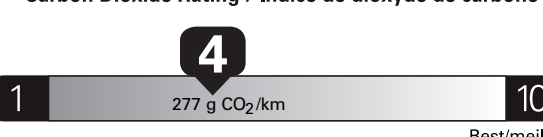

EQUIPMENT GROUP 302A

- XLT SERIES SIDEVIEW MIRROR SPOTLIGHT-LED POWER SLIDING REAR WINDOW REAR PRIVACY GLASS W/DFRST

OPTIONAL EQUIPMENT/OTHER

- 2026 MODEL YEAR FEDERAL EXCISE TAX 275/60R20 BSW ALL-TERRAIN 3.55 NON-LIMITED-SLIP AXLE 6650# GVWR PACKAGE XLT BLACK APPEARANCE PKG PLUS .20" GLOSS BLACK PNTD ALUM WHL 50 STATE EMISSIONS CONN PKG: 1YR INCL W/FORD APP SPORT CLOTH 40/CON/40 FR SEAT

(MSRP)*

7,440.00

100.00

NO CHARGE

NO CHARGE

2,275.00

NO CHARGE

NO CHARGE

PRICE INFORMATION

BASE PRICE $67,025.00 TOTAL OPTIONS/OTHER 9,815.00

TOTAL VEHICLE & OPTIONS/OTHER 76,840.00 DESTINATION & DELIVERY 2,695.00

TOTAL BEFORE REDUCTIONS 79,535.00 2.7L ECOBOOST DISCOUNT - 500.00 XLT SERIES DISCOUNT - 1,750.00

TOTAL REDUCTIONS - 2,250.00

"THIS VEH. NOT INTENDED FOR SALE OR REGISTRATION IN US" RETAIL PRICES EXCLUDE GST/HST

(MSRP)*

Canada

ENERGUIDE

Gasoline Vehicle Véhicule à essence

Fuel Consumption / Consommation de carburant

11.8 L/100 km 13.1 city 10.2 highway 24 mi/gal

Annual fuel COST for an annual distance of 20,000 km, and an average fuel price of $1.50 per litre

$ 3 540

Coût annuel en carburant pour une distance annuelle de 20 000 km, et un prix moyen du carburant de 1,50 $ par litre

Standard pickup trucks range from / Les camionnettes ordinaires font entre 2.7 - 19.7 L_e/100 km

L_e is gasoline litre equivalent L_e signifie litre équivalent d'essence

Carbon Dioxide Rating / Indice de dioxyde de carbone

Tailpipe emissions only / Émissions du tuyau d'échappement seulement