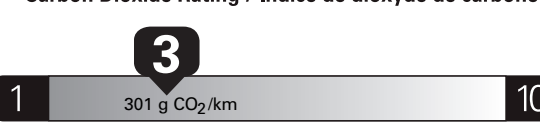

Carbon Dioxide Rating / Indice de dioxyde de carbone

Tailpipe emissions only / Émissions du tuyau d'échappement seulement