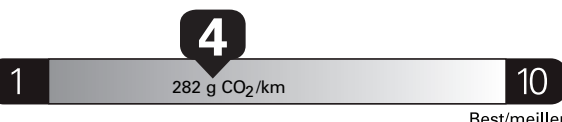

"THIS VEH. NOT INTENDED FOR SALE OR REGISTRATION IN US" RETAIL PRICES EXCLUDE GST/HST

SOLD TO/ VENDU A Universal Ford Lincoln 2800 Barlow Trail NE Calgary AB CAN T1Y 1A2

B60 293

RAMP ONE/ TERMINAL UN

CW68

DEALER NO./ CONCESSIONNAIRE

B60 293

SHIP TO (IF OTHER THAN SOLD TO) / EXPEDIER A (SI AUTRE QUE L'ACHETEUR)

RAMP TWO/ TERMINAL DEUX

FINAL ASSEMBLY PLANT/ USINE DE MONTAGE

KANSAS CITY

SHIP THROUGH/ EXPEDIER VIA

METHOD OF TRANSP/ MODE DE TRANSPORT

ITEM #: B6-Y301 O/T 2

CONVOY

NL072 N RE 2X 235 000073 11 07 22

TOTAL MSRP $66,390.00

* MANUFACTURER'S SUGGESTED RETAIL PRICE = MSRP

* NOTE: THIS PRICE HAS BEEN DEVELOPED AS A GUIDE. DEALERS MAY SELL FOR LESS AND ARE NOT UNDER ANY OBLIGATION TO ACCEPT THIS SUGGESTED RETAIL PRICE.

Canada

ENERGUIDE

Gasoline Vehicle Véhicule à essence

Fuel Consumption / Consommation de carburant

12.0 L/100 km 13.5 city 10.1 highway 24 mi/gal

Annual fuel COST for an annual distance of 20,000 km, and an average fuel price of $1.00 per litre

$ 2 400

Coût annuel en carburant

pour une distance annuelle de 20 000 km, et un prix moyen du carburant de 1,00 $ par litre

Standard pickup trucks range from / Les camionnettes ordinaires font entre 8.8 - 19.8 L_e/100 km

L_e is gasoline litre equivalent L_e signifie litre équivalent d'essence

Carbon Dioxide Rating / Indice de dioxyde de carbone

Tailpipe emissions only / Émissions du tuyau d'échappement seulement