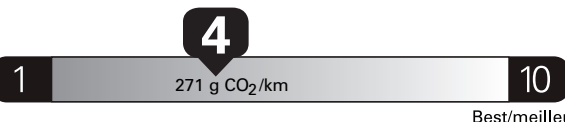

Annual fuel **COST**
for an annual distance of 20,000 km, and an average fuel price of $1.25 per litre

$ 2 875

Coût annuel en carburant

pour une distance annuelle de 20 000 km, et un prix moyen du carburant de 1,25 $ par litre

Standard pickup trucks range from /
Les camionnettes ordinaires font entre
8.9 - 19.8 L_e/100 km

L_e is gasoline litre equivalent
L_e signifie litre équivalent d'essence

Carbon Dioxide Rating / Indice de dioxyde de carbone

Smog Rating / Indice de Smog