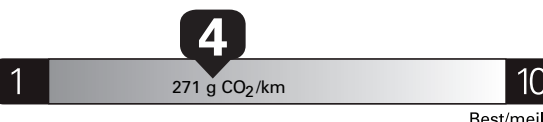

Annual fuel **COST**
for an annual distance of 20,000 km, and an average fuel price of $1.25 per litre

$ 2 875

Coût annuel en carburant

pour une distance annuelle de 20 000 km, et un prix moyen du carburant de 1,25 $ par litre

Standard pickup trucks range from /
Les camionnettes ordinaires font entre
8.9 - 19.8 L_e/100 km

L_e is gasoline litre equivalent
L_e signifie litre équivalent d'essence

Carbon Dioxide Rating / Indice de dioxyde de carbone

Smog Rating / Indice de Smog