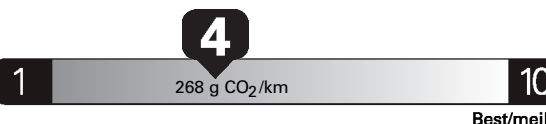

Carbon Dioxide Rating / Indice de dioxyde de carbone

Tailpipe emissions only / Émissions du tuyau d'échappement seulement