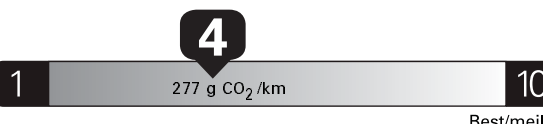

Carbon Dioxide Rating / Indice de dioxyde de carbone