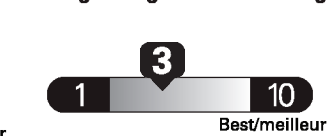

Smog Rating / Indice de Smog

Tailpipe emissions only / Émissions du tuyau d'échappement seulement

Estimates are based on Government of Canada approved criteria and testing methods. Vehicle's actual fuel consumption will vary.

Estimations établies selon des méthodes d'essai et des critères approuvés par le gouvernement du Canada. La consommation de carburant réelle du véhicule variera.

For more information visit

vehicles.nrcan.gc.ca

Pour plus d'information visitez

vehicules.nrcan.gc.ca