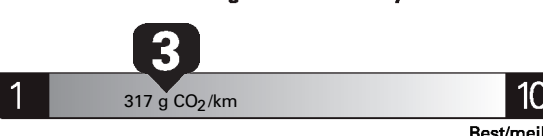

Carbon Dioxide Rating / Indice de dioxyde de carbone