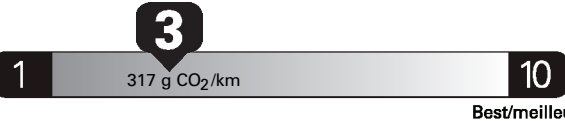

Carbon Dioxide Rating / Indice de dioxyde de carbone

Tailpipe emissions only / Émissions du tuyau d'échappement seulement