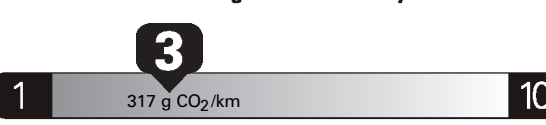

Carbon Dioxide Rating / Indice de dioxyde de carbone