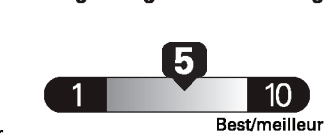

Smog Rating / Indice de Smog

Tailpipe emissions only / Émissions du tuyau d'échappement seulement

Estimates are based on Government of Canada approved criteria and testing methods. Vehicle's actual fuel consumption will vary.

Estimations établies selon des méthodes d'essai et des critères approuvés par le gouvernement du Canada. La consommation de carburant réelle du véhicule variera.

For more information visit

vehicles.nrcan.gc.ca

Pour plus d'information visitez

vehicules.nrcan.gc.ca