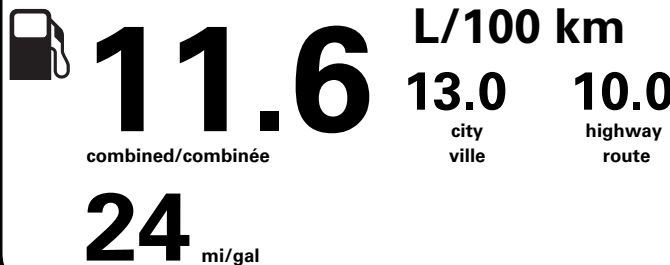

FUNCTIONAL

- 360 DEGREE CAMERA
- ADAPTIVE CRUISE CONTROL
- BLIS W/CROSS TRAFFIC ALERT
- BRAKES - ANTI-LOCK SYSTEM
- FORD APP
- INTELL ACCESS W/PUSH START
- LANE KEEPING SYSTEM
- MODEM
- PARKING SENSORS-FRONT&REAR
- PRE-COLLISION ASSIST W/AEB
- REAR VIEW CAMERA
- REMOTE KEYLESS ENTRY
- REVERSE BRAKE ASSIST
- SELECTABLE DRIVE MODES
- SYNC4A WITH APPLINK

SAFETY/SECURITY

- AIRBAGS-DRIVER/PASSENGER
- AIRBAGS - SAFETY CANOPY@
- BELT-MINDER CHIME
- CENTRE HIGH MOUNT STOPLAMP
- CHILD SEAT LATCH SYSTEM
- DAYTIME RUNNING LIGHTS
- PERIMETER ANTI-THEFT ALARM
- SECURILOCK@ ANTI-THEFT SYS
- TIRE PRESSURE MONITOR SYS

WARRANTY

- 3YR/60,000KM BASIC
- 5YR/100,000KM POWERTRAIN
- ROADSIDE ASSISTANCE 24 HRS

INCLUDED ON THIS VEHICLE

EQUIPMENT GROUP 500A

- LARIAT SERIES

OPTIONAL EQUIPMENT/OTHER

- 2026 MODEL YEAR
- FEDERAL EXCISE TAX
- 2.7L ECOBOOST ENGINE
- 255/65R18 ALL-TERRAIN TIRE
- SPORT APPEARANCE PACKAGE
- .18" MACHINED ALUMINUM WHEELS
- FRONT LICENSE PLATE BRACKET
- 50 STATE EMISSIONS

(MSRP)*

100.00
2,895.00

NO CHARGE

NO CHARGE
NO CHARGE

PRICE INFORMATION

BASE PRICE	$55,095.00
TOTAL OPTIONS/OTHER	2,995.00
TOTAL VEHICLE & OPTIONS/OTHER	58,090.00
DESTINATION & DELIVERY	2,495.00

"THIS VEH. NOT INTENDED FOR SALE OR REGISTRATION IN US" RETAIL PRICES EXCLUDE GST/HST

(MSRP)*

Gasoline Vehicle
Véhicule à essence

Fuel Consumption / Consommation de carburant

Annual fuel **COST**
for an annual distance of 20,000 km, and an average fuel price of $1.50 per litre

$ 3 480

Coût annuel en carburant

pour une distance annuelle de 20 000 km, et un prix moyen du carburant de 1,50 $ par litre

Standard pickup trucks range from /
Les camionnettes ordinaires font entre
2.7 - 19.7 L_e/100 km

L_e is gasoline litre equivalent
L_e signifie litre équivalent d'essence